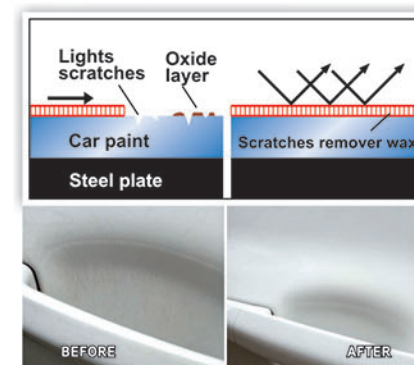

VSL-W6

划痕蜡 (500ml)
SCRATCHES REMOVE WAX (500ml)
ELIMINADOR ARAÑAZOS

- Carton size:
  D408×W276×H195(mm)
- QTY/CTN:24PCS
- G.W./CTN:8.0KG
- N.W./CTN:7.4KG

- Contain abrasive particles and wax.
- Effectively remove the small scratches on the paintwork.
- The element of wax can keep the paintwork in gloss after scratches removed.

- Elimina las marcas de arañazos, contienen partículas abrasivas y cera. Elimina estos defectos de forma, dejando una superficie lisa y brillante.