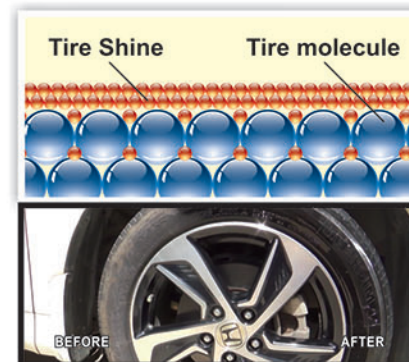

VSL-5B

- 油性轮胎亮光剂 (500ml)
  TIRE SHINE (500ml)
  ESPUMA LUBRICADOR DE
  NEUMÁTICOS(CON ACEITE)

- Carton size:
  D408×W290×H245(mm)
- QTY/CTN: 24PCS
- G.W./CTN: 9.8KG
- N.W./CTN: 9.3 KG

- Make the tire shine and fresh like new.
- Prevent tire from aging, chapping and fading.
- Without harmful components to tire.

- Haga el brillo del neumático y fresco como nuevo.
- Proteger neumáticos contra el envejecimiento, agrietamiento y descoloración.
- Sin componentes dañinos para neumáticos.

VSL-5D

- 轮胎啫喱 (500ml)
  TIRE GEL (500ml)
  GEL DE NEUMÁTICOS

- Carton size:
  D365×W350×H190(mm)
- QTY/CTN: 24PCS
- G.W./CTN: 12.0 KG
- N.W./CTN: 11.0 KG

- Tire protection, clearance, permeation, renovation, etc.
- Without harmful components to tire.
- Prevent tire from aging, chapping and fading.
- Make the tire bright and fresh like new.

- Protección a los neumáticos, eliminación, impregnación y renovación.
- Sin componentes dañinos para neumáticos.
- Proteger neumáticos contra el envejecimiento, agrietamiento y descoloración.
- Haga el brillo del neumático y fresco como nuevo.

VSL-5E

- 轮胎亮光剂 (500ml)
  TIRE SHINE (500ml)
  LÍQUIDO DE BRILLO PARA
  NEUMÁTICOS

- Carton size:
  D445×W280×H280(mm)
- QTY/CTN: 24PCS
- G.W./CTN: 12.9 KG
- N.W./CTN: 12.4 KG

- Protect tire from harm of ultraviolet radiation.
- Prevent aging, chapping and fading.
- Keep the tire shin and look new.

- Evita la decoloración y el agrietamiento prematuro.
- Da un aspecto "como nuevo" o un acabado "de alto brillo".
- Proteger contra los rayos UVA y embellecer el daño.

Super Car Care Series

GO BEYOND DUE TO THE HIGH QUALITY

GO BEYOND DUE TO THE HIGH QUALITY