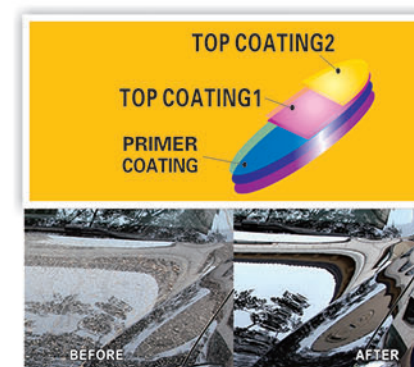

VSL-W9

● 黄金软蜡 (230g)
CARNAUBA CAR WAX (230g)
PURO CERA DE CARNAÚBA

● Carton size:
D258×W258×H198(mm)
● QTY/CTN: 12PCS
● G.W./CTN: 4.2KG
● N.W./CTN: 3.7KG

- Long-lasting shine and protection!
- Leave a deep, High-Gloss shine.
- #1 grade Carnauba wax repels water up to 12 months.
- Restore all paint finishes to look like new.

● Limpia a fondo, protege más tiempo, brilla con más intensidad, los micro-pulimentos eliminan las marcas de pintura e imperfecciones para que se vea como nuevo.