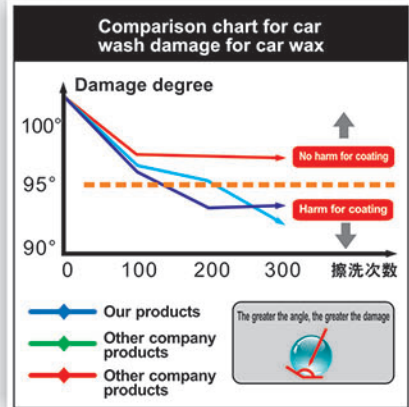

VSL-W5

蜡水香波 (500ml)
SHAMPOO WAX (500ml)
LAVADO Y CERA DE COCHE
CHAMPÚ

- Carton size:
  D405×W290×H230(mm)
- QTY/CTN:24PCS
- G.W./CTN:13.2KG
- N.W./CTN:12KG

- Concentrated formula, with rich foam, deeply clean dirt and grime.
- After uses, keep shine and make it look new.
- Protect paint between waxings.
- The unity of wash and maintenance.

- Fórmula concentrada, con espuma rica, profundamente limpia suciedad y mugre. Protege la pintura, unidad entre lavado y mantenimiento.