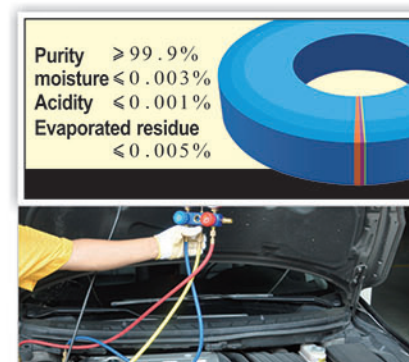

VSL-28

- R-134A 环保雪种 (340g)
  R-134A REFRIGERANTFOR (340g)
  R-134A REFRIGERANTE
- Carton size:
  D44.0×W37.0×H14.3(cm)
- QTY/CTN:30PCS
- G.W./CTN:10.2KG
- N.W./CTN:9.97KG

- Efficient refrigerant,adopting the lasting international technique.
- Made of ICI imported materials,the purity up to 99.99%,offer a high performance.
- No water or hazardous contain, prevent the refrigeration from corrosion.
- Harmless to atmospheric ozone layer,environment friendly.

● Es un excelente refrigerante, es muy eficiente, no contiene átomos de cloro en su composición, siendo totalmente inocuo con la capa de ozono, el sistema de aire acondicionado del coche estará libre de corrosión. no es tóxico, ni tampoco irritante, además de ser ignífugo, pureza hasta 99.5% y muy bajo nivel de humedad.