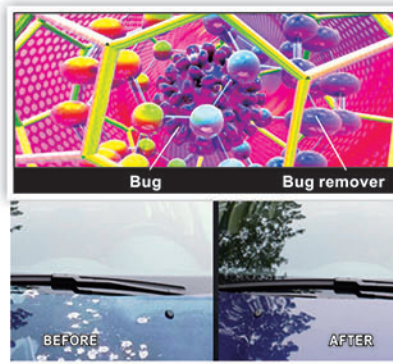

- Especialmente formulado para limpiar variedad de superficies.
- Eliminar de manera eficaz la brea de alquitrán, pegamentos, manchas de aceite pesado.
- Es aplicable a limpiar varios tipos de partes, maquinaria y equipos, aceite y contaminantes.

VSL-33

- 虫胶去除剂 (440g) BUG & TAR REMOVER (440g) LIQUIDO DE MOSQUITOS

● Carton size: D296 × W197 × H213 (mm)
● QTY/CTN: 12 PCS
● G.W./CTN: 6.7KG
● N.W./CTN: 6.3KG

- Solve the trouble of insect droppings, mosquitoes and hard spot etc on car window glass, hood and bumper.
- Clean the window and car surface to make car bright without paint damage.
- No water marks and fog.

- Con un alto poder limpiador, quita todo tipo de insectos, mosquitos y alquitrán de forma efectiva. Apto para limpiar zonas delicadas como superficies pintadas, cromadas y/o plásticas, así como la parrilla del radiador, espejos exteriores, ventanas y cristales.
- No deja residuos blancos.