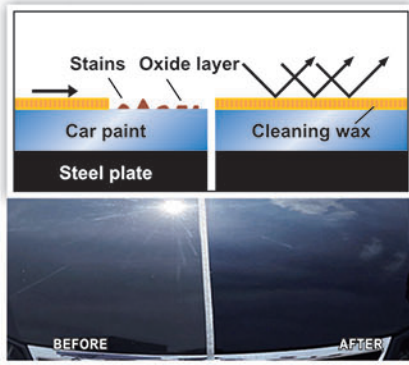

VESLEE
CLEANING&CARE SERIES

ZNDH ISO9001 QUALITY
MANAGEMENT SYSTEM

VESLEE GO BEYOND DUE TO
THE HIGH QUALITY

VESLEE
CLEANING&CARE SERIES

VSL-W4

去污上光液蜡 (500ml)
POWERFUL CLEANING WAX (500ml)
CERA LIMPIADOR

- Carton size:
  D375×W290×H230(mm)
- QTY/CTN:24PCS
- G.W./CTN:13.2KG
- N.W./CTN:12KG

- It can get rid of dirt, lacquer painting old layer from automobile body fast, high efficiently and easily.
- It can repair the tiny scratch, make the automobile body resume gloss and form a protection at the same time.
- It prevents car from ultraviolet ray, acid rain corrosion and paint wearing out, which makes surface of car represent the beautiful elegance enduringly.

- Repara pequeños arañazos en el cuerpo del coche. Limpiar la membrana oxidada de la superficie de la capa pintada fácilmente. Protección para pintura de coche: repele la suciedad, el agua y los rayos UVA. Recupera el brillo y el color del coche original.