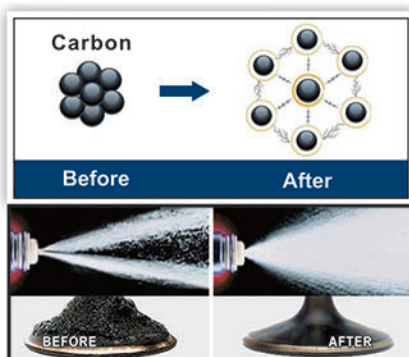

VSL-30

● 柴油添加剂 (355ml)
DIESEL FUEL TREATMENT (355ml)
TRATAMIENTO DIÉSEL

● Carton size:
D315×W180×H214(mm)
● QTY/CTN:12PCS
● G.W./CTN:4.30KG
● N.W./CTN:4.03KG

- Disperses moisture, prevents sludge and freezing, lowers pour point, without methanol.
- Extends fuel filter life and improve engine power.
- Mejora la economía del combustible. Restaura el rendimiento del motor.
- Limpia el sistema de suministro de combustible.
- Lucha contra el óxido y corrosión. Reduce emisiones, humo y ruido.

Super Car Care Series