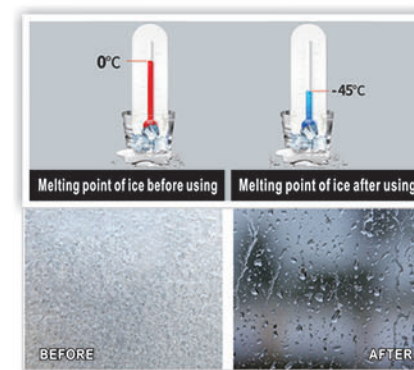

VSL-50

● 除冰剂 (450ml)
DE-ICER (450ml)
LÍQUIDO ANTICONGELANTE

● Carton size:
D398×W268×H206(mm)
● QTY/CTN: 24PCS
● G.W./CTN: 9.7 KG
● N.W./CTN: 9.3 KG

- Instantly eliminates ice, snow and frost from windshields and windows.
- Defrost locks and brake calipers. Does not affect the plastic and gaskets.

● Reduce la acumulación de escarcha nieve, hielo en los parabrisas y ventanas.
● Acción rápida y una limpieza rápida, sostenible protege de nuevo antihielo.