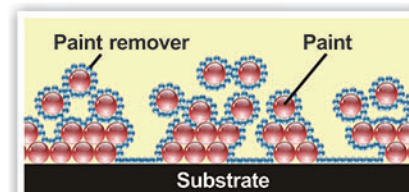

VSL-32B

● 脱漆剂 (1L)
PAINT REMOVER (1L)
DECAPANTE DE PINTURA

● Carton size:
D35.5×W25×H21(cm)
● QTY/CTN:12PCS
● G.W./CTN:11KG
● N.W./CTN:10.5KG

- Efficiently peel off paint.
- Easy to operate, no corrosion to metallic.
- Resuelve y elimina barnices rápida y fiable, con un alto poder de penetración en las zonas tratadas.