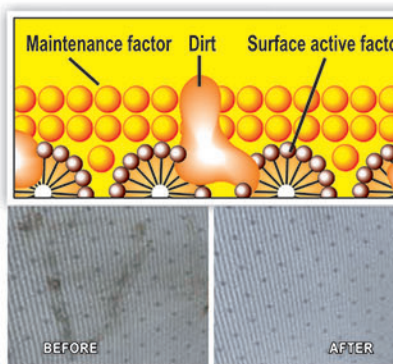

07 GO BEYOND DUE TO THE HIGH QUALITY

Super Car Care Series