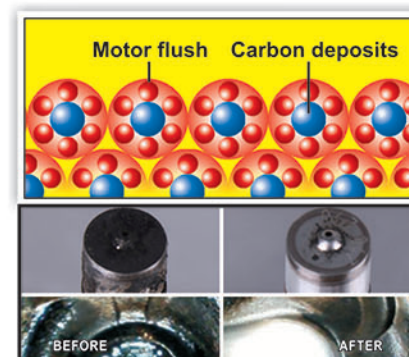

VSL-47

● 节气门清洗剂 (320ml)
THROTTLE VALVE CLEANER (320ml)
VÁLVULA DE ESTRANGULACIÓN LIMPIADOR

● Carton size:
D325×W217×H200(mm)
● QTY/CTN:24PCS
● G.W./CTN:7.2 KG
● N.W./CTN:6.8 KG

- Can effectively remove carbon deposit and oil sludge at throttle valve and inlet manifold.
- Will not produce oily residue of secondary pollutant, hence reduce fuel consumption and the emission of carbon dioxide.
- Improve unstable idle speed, make engine power take off back to normal.
- Limpia al instante la entrada de aire y válvulas de admisión.
- Disuelve gomas, lacas, carbón y depósitos.
- Recupera y mantiene las prestaciones del motor. Elimina y evita problemas de arranque.
- Mejora la aceleración. Reduce las emisiones del escape.
- Rstaurar la potencia del motor.