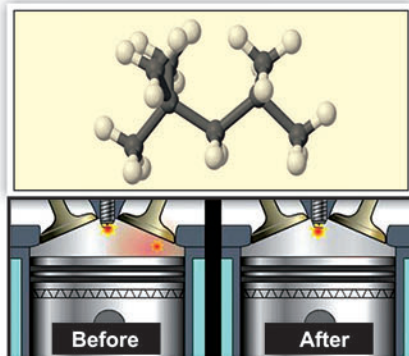

VSL-29

● 辛烷值提升剂 (355ml)
OCTANE BOOSTER (355ml)
AUMENTADOR DE OCTANAJE

● Carton size:
D315×W180×H214(mm)
● QTY/CTN:12PCS
● G.W./CTN:4.3KG
● N.W./CTN:4.0KG

- Formulated to stop knocking caused by low octane fuel, increase octane and clean fuel system.
- It does not contain alcohol and is safe for catalytic converters and oxygen sensors.
- Aumenta los niveles de octanaje de la gasolina, restaura la pérdida de potencia y mejora el rendimiento. Mejora la combustión y evita el atasco de motor. Apto para todos los motores de gasolina incluyendo los turbo y los de inyección. Deja de hacer sonidos metálicos y detonaciones. Quema completamente sin dejar depósitos.