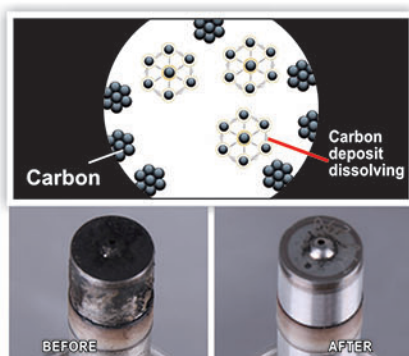

Super Car Care Series

VSL-22A

● 喷嘴清洗剂 (450ml)
FUEL INJECTOR CLEANER (450ml)
LIMPIADOR DE INYECTORES

● Carton size:
D410×W285×H220(mm)
● QTY/CTN:24PCS
● G.W./CTN:8.4KG
● N.W./CTN:7.8KG

- Clean up deposits in gasoline injectors to improve the engine performance, for gasoline engine only.
- Remove residue of fuel system, carburetor, including throttle valve and air intake system.
- Limpia el circuito de alimentación, los frenos, la bomba y los inyectores de los inyectores, las válvulas, y la cámara de combustión.
- Reduce el consumo excesivo de carburante, facilita las salida a frío y ristabilisce las rendimiento del motor. Reduce los gases y humos contaminantes.