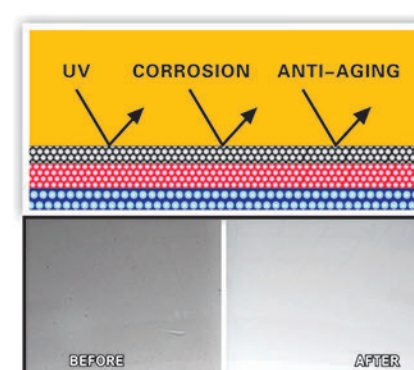

VSL-W2

● 软蜡 (300g)
SOFT WAX (300g)
CERA BLANDA

● Carton size:
D505×W375×H191(mm)
● QTY/CTN: 24PCS
● G.W./CTN: 11.2KG
● N.W./CTN: 10.7KG

- After uses will form a bright and keep shining for 30 days.
- Protect the surface against the damage of the sun's UV rays.

● Proteger superficies contra rayos UV dañosos, recupera el brillo y el color del coche original durante 30 días.