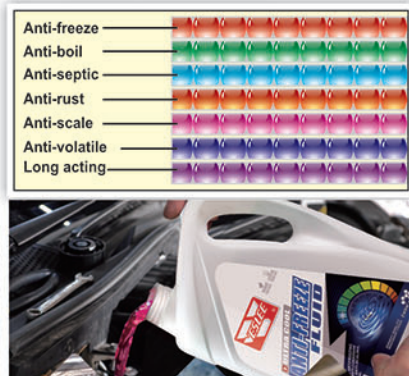

VSL-36A

- 防冻液 (2L)
  ANTIFREEZE FLUID (2L)
  LÍQUIDO ANTICONGELANTE
- Carton size:
  D347×W225×H220(mm)
- QTY/CTN: 6 PCS
- G.W./CTN:12.0 KG
- N.W./CTN:11.5 KG

- Protects the radiator against freezing, overheating ,anti-rust, anti-corrosion in winter.
- Suitable for various type of cars, tractors and cooling system of internal-combustion engine.
- Previene radiador del recalentamiento, óxido y corrosión. Resistente radiador a las gélidas temperaturas. Adecuado a diferentes tipos de coche, tractores, y sistema refrigeración del motor de combustión interna.