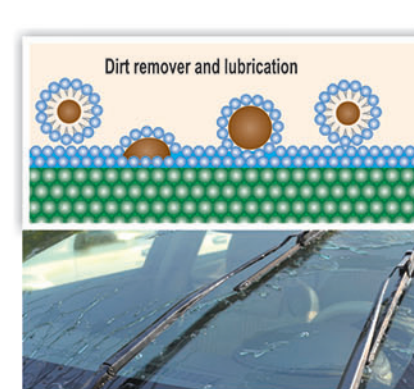

VESLEE
CLEANING&CARE SERIES

ISO9001 QUALITY
MANAGEMENT SYSTEM

GO BEYOND DUE TO
THE HIGH QUALITY

VESLEE
CLEANING&CARE SERIES

GLASS CLEANING AND CARE SERIES

VSL-37A

● 玻璃水 (2L)
GLASS CLEANER (2L)
LIMPIADOR DE CRISTAL

● Carton size:
D450×W340×H280(mm)
● QTY/CTN: 6 PCS
● G.W./CTN: 12 KG
● N.W./CTN: 11.7 KG

- It quickly removes water-stain, grime and dust.
- Suitable for cleaning glass of vehicle, construction and household, and keep them clear and bright.
- Without any harm for surface of metal, rubber and paint.

● Profundidad despegando rápidamente la suciedad polvo y grasa de cualquier tipo de cristal, mancha de agua. Acabado brillante, evaporación rápida que no deja velos ni marcas. Respetuoso con superficies incluyendo pintura, goma y metal.

VSL-37B

● 玻璃水 (500ml)
GLASS CLEANER (500ml)
LIMPIADOR DE CRISTAL

● Carton size:
D295×W211×H255(mm)
● QTY/CTN: 12 PCS
● G.W./CTN: 7.4 KG
● N.W./CTN: 7.1 KG

- It quickly removes water-stain, grime and dust.
- Suitable for cleaning glass of vehicle, construction and household, and keep them clear and bright.
- Without any harm for surface of metal, rubber and paint.

● Profundidad despegando rápidamente la suciedad polvo y grasa de cualquier tipo de cristal, mancha de agua. Acabado brillante, evaporación rápida que no deja velos ni marcas. Respetuoso con superficies incluyendo pintura, goma y metal.

Dirt remover and lubrication

VSL-49

● Carton size:
D325×W217×H210(mm)
● QTY/CTN: 24PCS
● G.W./CTN: 7.2 KG
● N.W./CTN: 6.8 KG

- Water based foam formula with best quality material.
- Clean the dirt and grease of glass.
- Form a transparent film on glass to remove fog and anti-fog performance.
- Easy to operate just spray on glass wipe with towel.