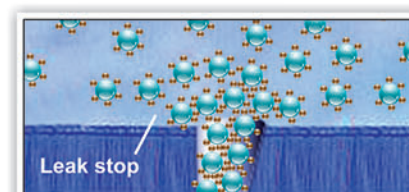

VESLEE
CLEANING&CARE SERIES

ZNDH ISO9001 QUALITY
MANAGEMENT SYSTEM

GO BEYOND DUE TO
THE HIGH QUALITY

VESLEE
CLEANING&CARE SERIES

CHASSIS CARE SERIES

- LONG-TIME KEEPING SEALER
- WATER PROOF AND ANTIRUST
- IMPACT RESISTANCE

VSL-10

- 底盘封塑胶 (650ml)
  RUBBERIZED UNDER COAT (650ml)
  GOMA UNDERCOATING

- Carton size:
  D412×W290×H290(mm)
- QTY/CTN:24PCS
- G.W./CTN:144KG
- N.W./CTN:14KG

- Form a waterproof and sound dampening coating to protect metal from abrasion, rust and corrosion.
- Finished coating can cover small cracks and can be painted over.
- Evitar o alargar en lo posible los efectos del óxido y la corrosión en las zonas bajas del chasis, ayudará a mantener fuerte el chasis y los distintos elementos alrededor.

21 GO BEYOND DUE TO THE HIGH QUALITY

STARTING FLUID

VSL-27A

- 低温启动液(450ml)
  STARTING FLUID (450ml)
  LÍQUIDO DE PARTIDA EN FRÍO
  PARA MOTOR

- Carton size:
  D408×W276×H195(mm)
- QTY/CTN:24PCS
- G.W./CTN:8.0KG
- N.W./CTN:7.4KG

- Starts engines quickly.
- Works with diesel and gasoline engines
- Reduces battery drain

- Arrancar el motor de inmediato.El arranque en frío fiable medio para motores.
- Adecuado para todos los tipos de motores de gasolina y diésel.
- Protege motor y batería y evita Carburador antihielo.

VSL-27B

- 低温启动液(280ml)
  STARTING FLUID (280ml)
  LÍQUIDO DE PARTIDA EN FRÍO
  PARA MOTOR

- Carton size:
  D335×W225×H185 (mm)
- QTY/CTN:24PCS
- G.W./CTN:6.2KG
- N.W./CTN:5.7KG

- Starts engines quickly.
- Works with diesel and gasoline engines
- Reduces battery drain

- Arrancar el motor de inmediato.El arranque en frío fiable medio para motores.
- Adecuado para todos los tipos de motores de gasolina y diésel.
- Protege motor y batería y evita Carburador antihielo.

GO BEYOND DUE TO THE HIGH QUALITY 22

VESLEE
CLEANING&CARE SERIES