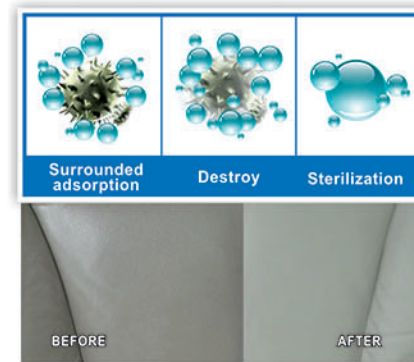

- Con un alto poder limpiador, quita todo tipo de insectos, mosquitos y alquitrán de forma efectiva. Apto para limpiar zonas delicadas como superficies pintadas, cromadas y/o plásticas, así como la parrilla del radiador, espejos exteriores, ventanas y cristales.
- No deja residuos blancos.

- Elimina suciedades residuos efectiva y rápida.
- Protege y da un acabado "de alto brillo".
- Deja un fresco aroma.

07 GO BEYOND DUE TO THE HIGH QUALITY

Super Car Care Series

VSL-6

- 多功能泡沫清洁剂 (650ml) MULTI-PURPOSE FOAM CLEANER (650ml) ESPUMA LIMPIADORA DE INTERIOR