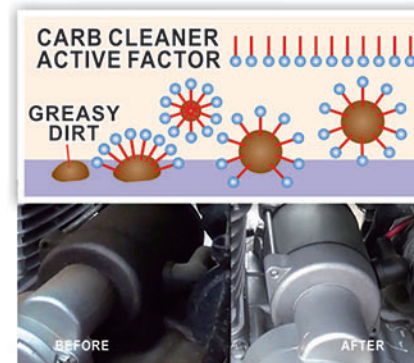

SUPER CLEANING SERIES

VSL-2

- 化油器清洗剂 (450ml) CARB CLEANER (450ml) LIMPIA CARBURADOR

● Carton size: D410 × W278 × H208(mm)
● QTY/CTN:24PCS
● G.W./CTN:8.83KG
● N.W./CTN:8.33KG

- Remove gum, varnish and carbon deposits effectively, by simply spray it directly into the carburetor.
- Clean the entire system, lubricate and remove moisture in all moving parts.
- Increase engine power, maintain high gas mileage.

- Eliminar de manera eficaz la goma, desvanecerá los depósitos de carbonilla con eficacia, solo lo rocían directamente en el carburador.
- Limpiar de forma efectiva todo el sistema, lubricar y eliminar la humedad en todas las partes móviles.
- Aumentar de potencia los motores, mantener el alto kilometraje del gas.

Super Car Care Series

GO BEYOND DUE TO THE HIGH QUALITY 06

VESLEE
CLEANING&CARE SERIES

ZNDH ISO9001 QUALITY MANAGEMENT SYSTEM

GO BEYOND DUE TO THE HIGH QUALITY

VESLEE
CLEANING&CARE SERIES

HIGH AND NEW TECHNOLOGY ENTERPRISES EVALUATED BY GUANGDONG SCIENCE & TECHNOLOGY DEPARTMENT
15 YEARS BRAND EXCELLENCE AWARD ASSESSED BY CHINA AUTOMOBILE SERVICE INDUSTRY (E.S.P.A)

VSL-3

- 柏油清除剂 (450ml) PITCH CLEANER (450ml) LIMPIEZA TAR & PITCH

● Carton size: D408 × W276 × H205(mm)
● QTY/CTN:24PCS
● G.W./CTN:10 KG
● N.W./CTN:9.5KG

- It is specially formulated for diverse surfaces cleaning.
- Remove pitch tar, adhesives, heavy oil stains easily and efficiently.
- It is applicable to various types of parts, machine and tool, to clean oil contaminant.

- Especialmente formulado para limpiar variedad de superficies.
- Eliminar de manera eficaz la brea de alquitrán, pegamentos, manchas de aceite pesado.
- Es aplicable a limpiar varios tipos de partes, maquinaria y equipos, aceite y contaminantes.