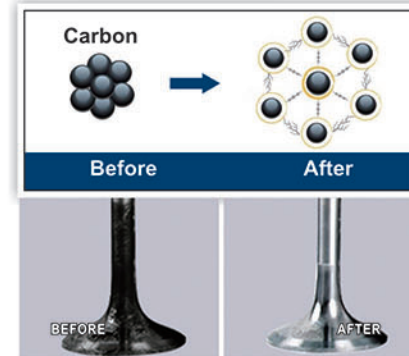

VSL-21

● 汽油添加剂 (355ml)
GAS TREATMENT (355ml)
TRATAMIENTO GASOLINA DEPOSITO

● Carton size:
D315×W180×H214(mm)
● QTY/CTN:12PCS
● G.W./CTN:4.3KG
● N.W./CTN:4.0KG

- Improves engine power by dissolving gum and varnish that accumulates in the carburetor, intake valves and manifold.
- Prevent combustion chamber deposits, extend spark plug life, maintain the catalytic converters.
- EPA registered fuel additive, available for all types of gasoline cars.
- Ahorra combustible, mantiene el sistema de entrada de alimentación libre de depósitos dañinos, combate la herrumbre y la corrosión. Reduce las emisiones del tubo de escape.