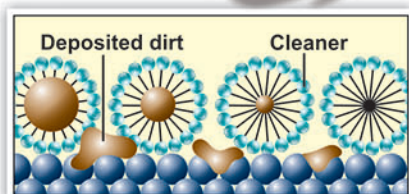

Super Car Care Series

23 GO BEYOND DUE TO THE HIGH QUALITY