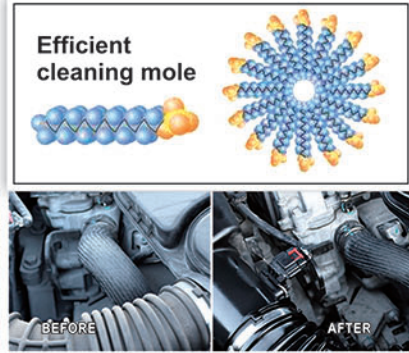

VSL-7A

● 发动机外部清洗剂 (650ml)
ENGINE SURFACE CLEANER (650ml)
LIMPIADOR SUPERFICIAL DEL MOTOR

● Carton size:
D412×W290×H290(mm)
● QTY/CTN:24PCS
● G.W./CTN:16 KG
● N.W./CTN:15.5KG

- Effective cleanser with function of rust prevention.
- Clean uneven and accidental surface such as oil dirt of engine surface and other machine.
- Un limpiador efectivo de la función de prevención de herrumbre.
- Limpia la superficie desigual, como superficie del motor sin suciedad y manchas de aceite pesado.