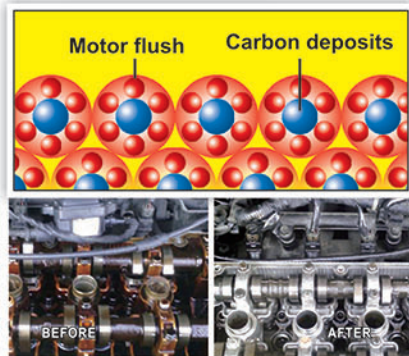

- Effective cleanser with function of rust prevention.
- Clean uneven and accidental surface such as oil dirt of engine surface and other machine.

- Un limpiador efectivo de la función de prevención de herrumbre.
- Limpia la superficie desigual , como superficie del motor sin suciedad y manchas de aceite pesado.

VSL-7A

● 发动机外部清洗剂 (650ml)
ENGINE SURFACE CLEANER (650ml)
LIMPIADOR SUPERFICIAL DEL MOTOR

● Carton size:
D412×W290×H290(mm)
● QTY/CTN:24PCS
● G.W./CTN:16 KG
● N.W./CTN:15.5KG

- Effective cleanser with function of rust prevention.
- Clean uneven and accidental surface such as oil dirt of engine surface and other machine.
- Un limpiador efectivo de la función de prevención de herrumbre.
- Limpia la superficie desigual, como superficie del motor sin suciedad y manchas de aceite pesado.

VSL-8

● 积碳净 (443ml)
MOTOR FLUSH (443ml)
LIMPIEZA INTERNA DEL MOTOR

● Carton size:
D420×W285×H165(mm)
● QTY/CTN:24PCS
● G.W./CTN:8.6KG
● N.W./CTN:8.1KG

- Clean the char impurity and oxidation sediment exists on the surface of crankcase.
- Free from sticky valves and rings.
- Improve performance and extends engine life.
- Elimina lodos, suciedades residuos, arrastra la suciedad del interior del motor de manera efectiva y rápida.
- Mejora el rendimiento del motor y evita posibles averías por acumulación de suciedades y barro en el aceite
- No reseca las paredes del interior del motor