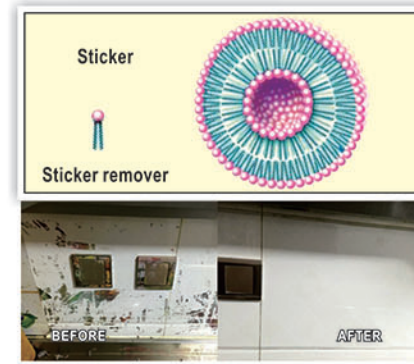

- Elimina suciedades residuos efectiva y rápida.
- Protege y da un acabado "de alto brillo".
- Deja un fresco aroma.

07 GO BEYOND DUE TO THE HIGH QUALITY

Super Car Care Series

VSL-6

- 多功能泡沫清洁剂 (650ml) MULTI-PURPOSE FOAM CLEANER (650ml) ESPUMA LIMPIADORA DE INTERIOR

● Carton size: D408 × W290 × H292 (mm)
● QTY/CTN: 24PCS
● G.W./CTN: 17 KG
● N.W./CTN: 16.5 KG

- Remove dirt and grimes, to restore your auto a fresh and new look.
- Deeply clean vinyl, fabric, upholstery, carpets and chrome, remove tea and soft drink stains.
- Widely used for cleaning various home appliances, like formica, ceramic tile, painted wall, wood or metal, wall coverings, fans and so on.

- Remover suciedad y mugre, restaurar tu coche con una nueva apariencia.
- Limpieza en profundidad de las tapicerías de tela, vinilos, cueros, las alfombras y cromados, elimina las manchas del té y la bebida.
- Se usa ampliamente para limpiar varios electrodomésticos del hogar, las baldosas cerámicas, pared pintada, madera o metal, revestimientos de pared etc.