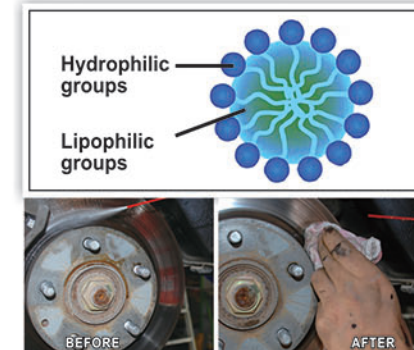

VESLEE
CLEANING&CARE SERIES

ZNDH ISO9001 QUALITY
MANAGEMENT SYSTEM

VESLEE GO BEYOND DUE TO
THE HIGH QUALITY

VESLEE
CLEANING&CARE SERIES

VSL-14B

- 水箱宝 (2L)
  RADIATOR COOLANT (2L)
  LÍQUIDO DE RADIADOR
- Carton size:
  D370×W260×H250(mm)
- QTY/CTN: 6 PCS
- G.W./CTN:13.6 KG
- N.W./CTN:13.0 KG

- It is made of high pure ethylene glycol and durable anti-rust additives.
- Anti-overheating, work effectively in all seasons.
- Para conservar limpio el sistema de refrigeración del motor, evitar recalentamientos y prolongar la vida útil del motor. Por otro lado, este refrigerante es triple acción debido a que previene el recalentamiento, óxido y corrosión.

VSL-36A

- 防冻液 (2L)
  ANTIFREEZE FLUID (2L)
  LÍQUIDO ANTICONGELANTE
- Carton size:
  D347×W225×H220(mm)
- QTY/CTN: 6 PCS
- G.W./CTN:12.0 KG
- N.W./CTN:11.5 KG

- Protects the radiator against freezing, overheating ,anti-rust, anti-corrosion in winter.
- Suitable for various type of cars, tractors and cooling system of internal-combustion engine.
- Previene radiador del recalentamiento, óxido y corrosión. Resistente radiador a las gélidas temperaturas. Adecuado a diferentes tipos de coche, tractores, y sistema refrigeración del motor de combustión interna.

VSL-36B

- 防冻液 (4L)
  ANTIFREEZE FLUID (4L)
  LÍQUIDO ANTICONGELANTE
- Carton size:
  D420×W320×H168(mm)
- QTY/CTN: 4 PCS
- G.W./CTN:20.6 KG
- N.W./CTN:20 KG